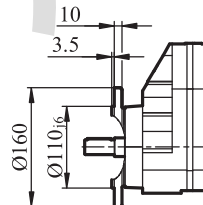

GRX57

GRXF57

Ø140

Ø160

Ø200

YE2电机机座号 Motor Size	63	71	80	90S	90L	100L	112M	132S	VEMTE减速电机
L	205	260	290	300	330	330	380	430	
AC	120	145	170	190	190	195	215	260	
AD	110	130	135	145	145	180	190	210	