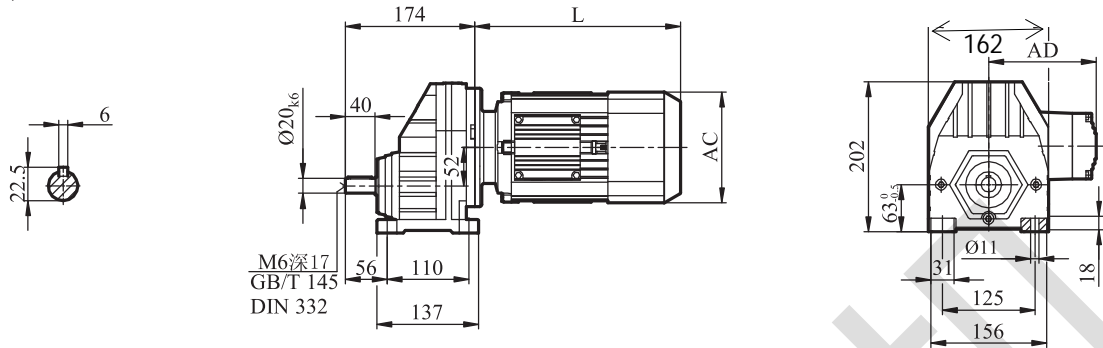

GRX57

GRXF57

Ø140

Ø160

Ø200

YE2电机机座号 Motor Size	63	71	80	90S	90L	100L	112M	132S	VEMTE减速电机
L	205	260	290	300	330	330	380	430	
AC	120	145	170	190	190	195	215	260	
AD	110	130	135	145	145	180	190	210	