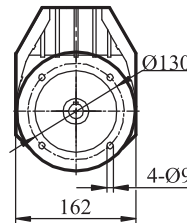

GRX57

GRXF57

Ø140

Ø160

Ø200

YE2电机机座号 Motor Size	63	71	80	90S	90L	100L	112M	132S	VEMTE减速电机
L	205	260	290	300	330	330	380	430	
AC	120	145	170	190	190	195	215	260	
AD	110	130	135	145	145	180	190	210	