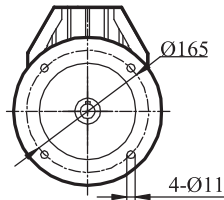

GRX57

GRXF57

Ø140

Ø160

Ø200

YE2电机机座号 Motor Size	63	71	80	90S	90L	100L	112M	132S	VEMTE减速电机
L	205	260	290	300	330	330	380	430	
AC	120	145	170	190	190	195	215	260	
AD	110	130	135	145	145	180	190	210	