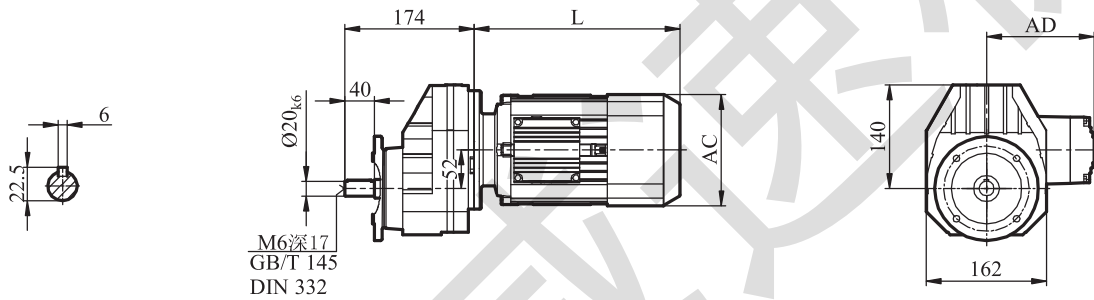

GRX57

GRXF57

Ø140

Ø160

Ø200

YE2电机机座号 Motor Size	63	71	80	90S	90L	100L	112M	132S	VEMTE减速电机
L	205	260	290	300	330	330	380	430	
AC	120	145	170	190	190	195	215	260	
AD	110	130	135	145	145	180	190	210	