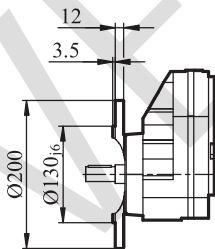

GRX57

GRXF57

Ø140

Ø160

Ø200

YE2电机机座号 Motor Size	63	71	80	90S	90L	100L	112M	132S	VEMTE减速电机
L	205	260	290	300	330	330	380	430	
AC	120	145	170	190	190	195	215	260	
AD	110	130	135	145	145	180	190	210	