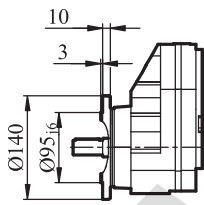

GRX57

GRXF57

Ø140

Ø160

Ø200

YE2电机机座号 Motor Size	63	71	80	90S	90L	100L	112M	132S	VEMTE减速电机
L	205	260	290	300	330	330	380	430	
AC	120	145	170	190	190	195	215	260	
AD	110	130	135	145	145	180	190	210	