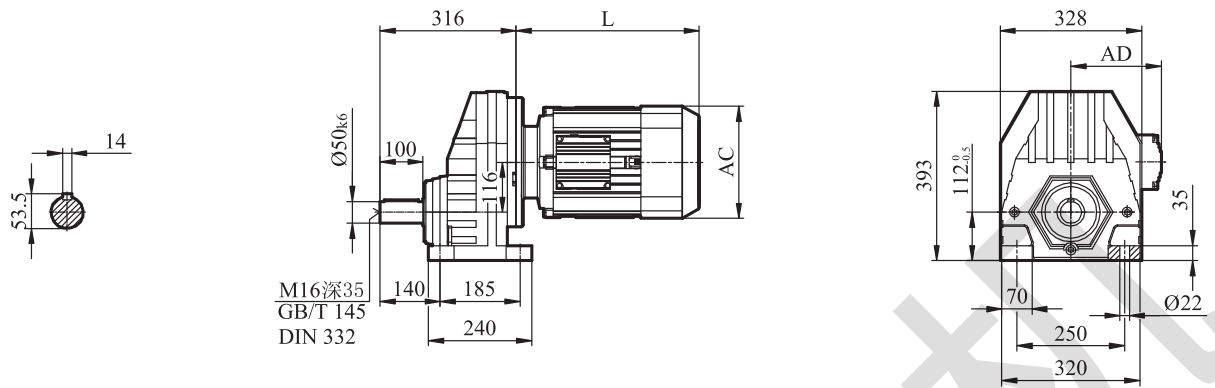

GRX97

GRXF97

$\varnothing 300$

$\varnothing 350$

YE2电机机座号 Motor Size	90S	90L	100	112M	132S	132M	160M	160L	180M	180L	200L	VEMTE减速电机
L	280	310	312	360	408	487	524	519	555	588	654	
AC	190	190	210	230	280	280	315	315	350	350	395	
AD	145	145	160	215	215	215	255	255	280	280	305	