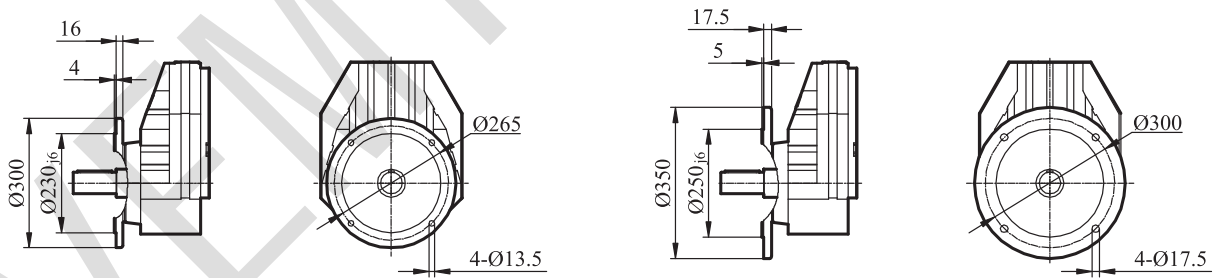

GRX97

GRXF97

$\varnothing 300$

$\varnothing 350$

YE2电机机座号 Motor Size	90S	90L	100	112M	132S	132M	160M	160L	180M	180L	200L	VEMTE减速电机
L	280	310	312	360	408	487	524	519	555	588	654	
AC	190	190	210	230	280	280	315	315	350	350	395	
AD	145	145	160	215	215	215	255	255	280	280	305	