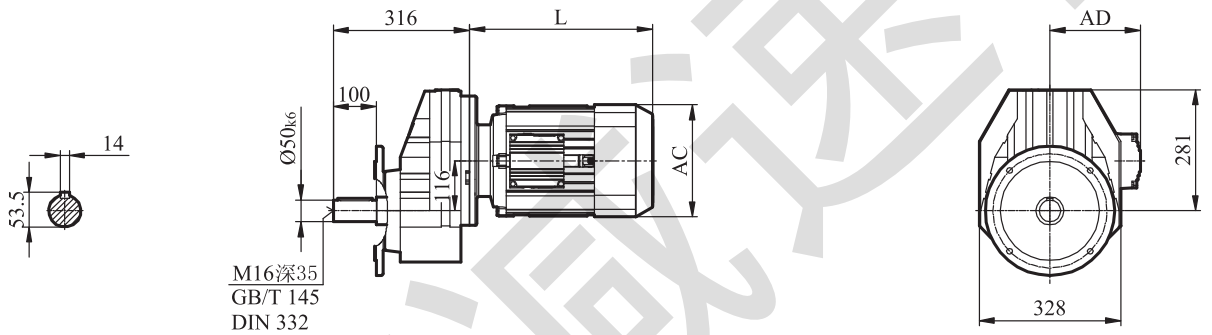

GRX97

GRXF97

$\varnothing 300$

$\varnothing 350$

YE2电机机座号 Motor Size	90S	90L	100	112M	132S	132M	160M	160L	180M	180L	200L	VEMTE减速电机
L	280	310	312	360	408	487	524	519	555	588	654	
AC	190	190	210	230	280	280	315	315	350	350	395	
AD	145	145	160	215	215	215	255	255	280	280	305	